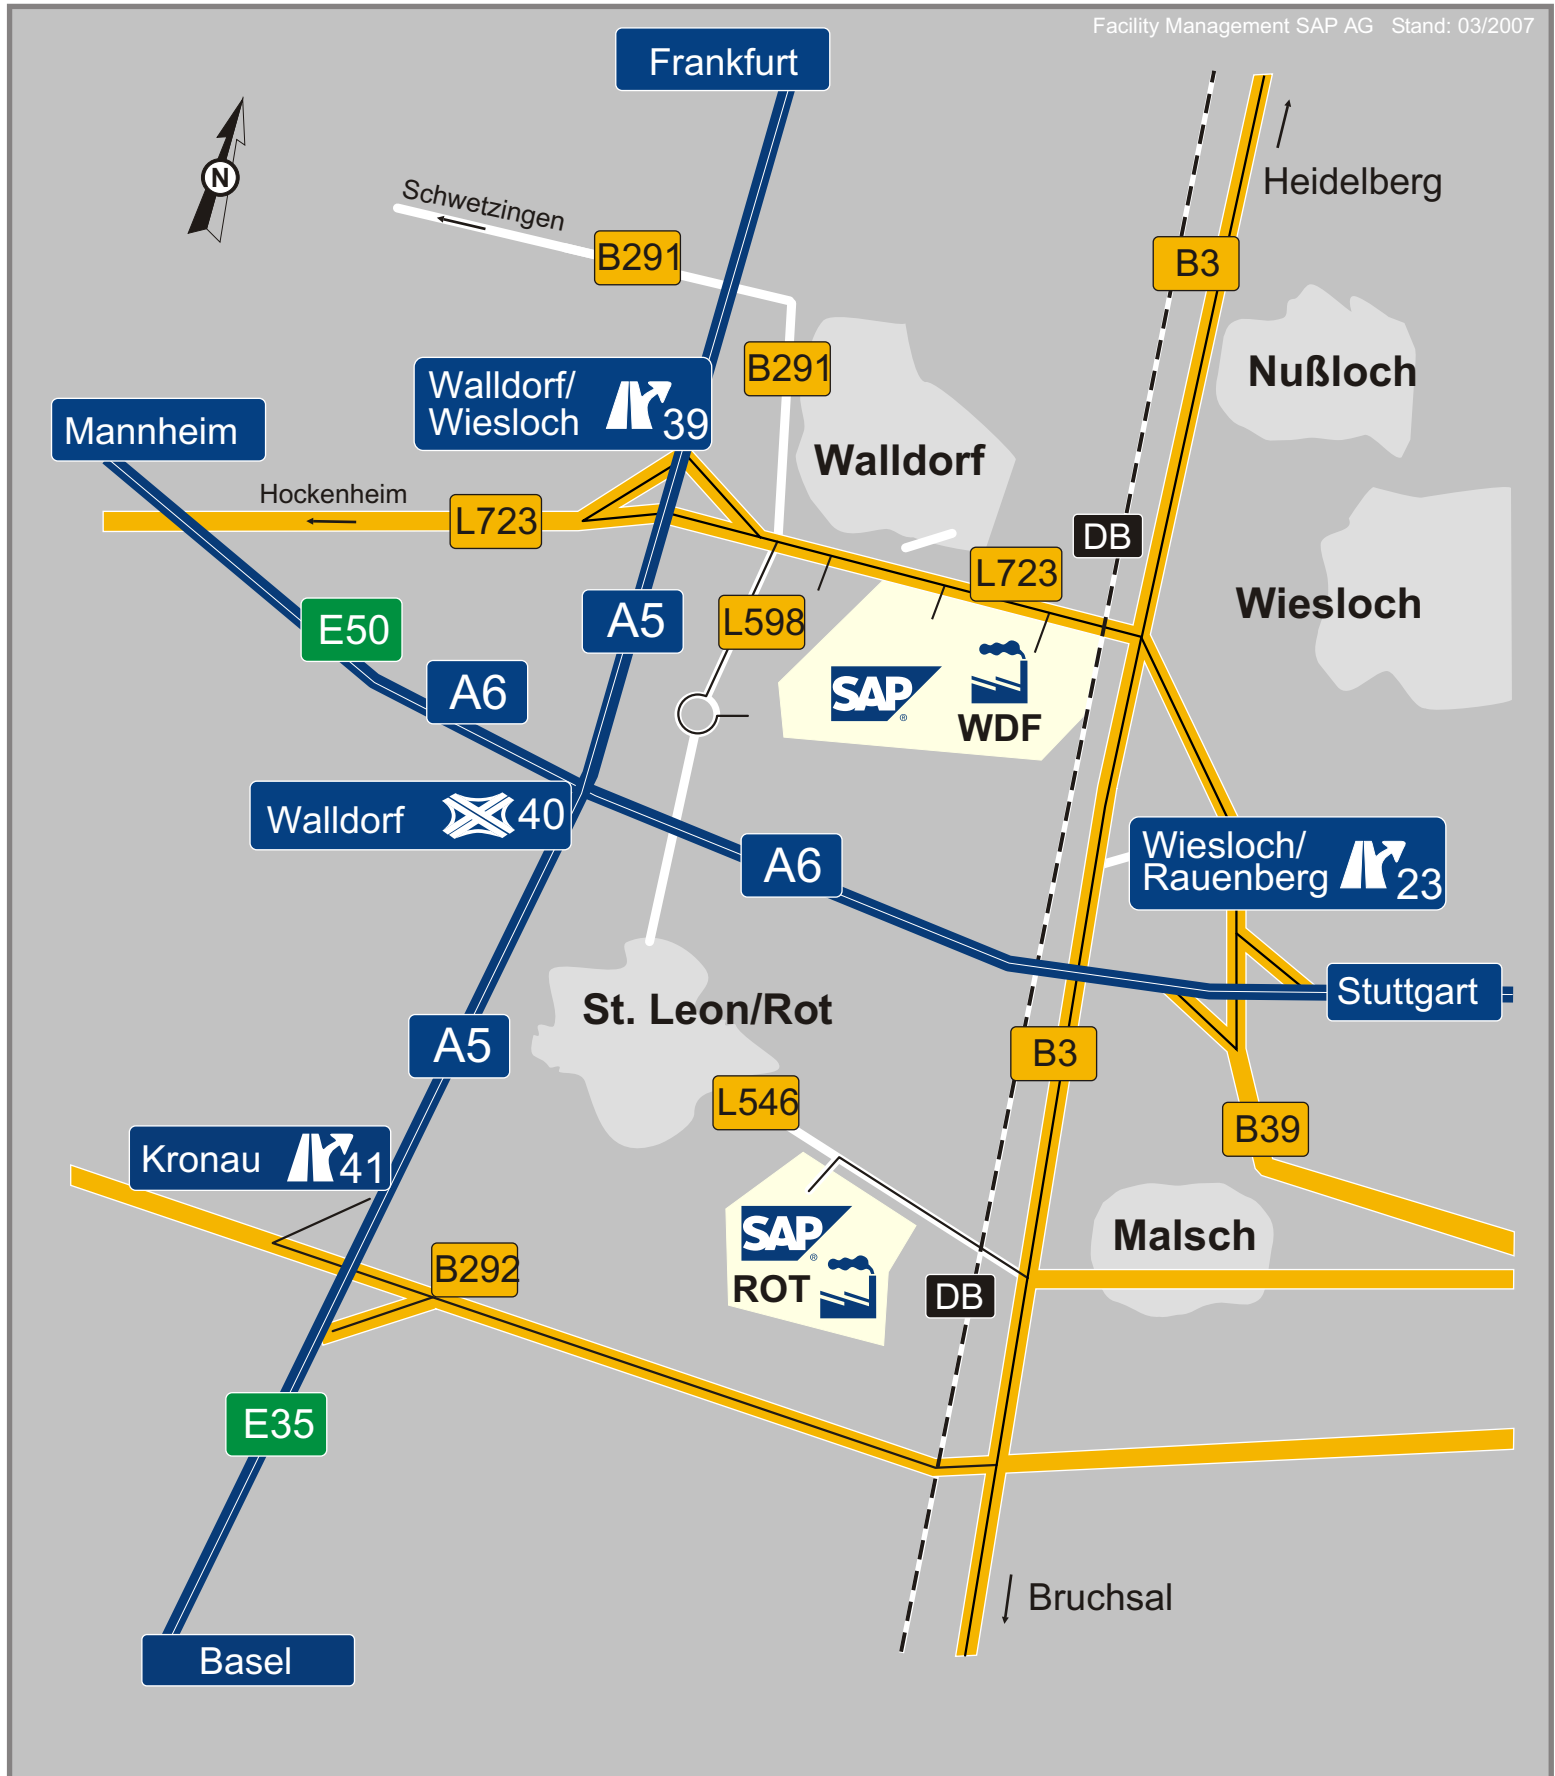

HOOFTOEFINDEN & REISPLANEN NAAR DE WERKPLAATS

Facility Management SAP AG Stand: 03/2007

Legende:
 — Fahrweg
 - - - Fußweg

1	Dietmar-Hopp-Allee 16	7	Daimler-Strasse 34	13	Industriestrasse 39c
2	Dietmar-Hopp-Allee 14	8	Max-Planck-Strasse 8	18	Hasso-Plattner-Ring 1
3	Robert-Bosch-Strasse 34	9	Otto-Hahn-Strasse 1b	19	Hasso-Plattner-Ring 3
4	Dietmar-Hopp-Allee 15	10	Altrottstrasse 25	20	Hasso-Plattner-Ring 5
5	Dietmar-Hopp-Allee 20	11	Altrottstrasse 26	21	Hasso-Plattner-Ring 7
6	Dietmar-Hopp-Allee 23	12	Altrottstrasse 31	27	Rudolf-Diesel-Strasse 30