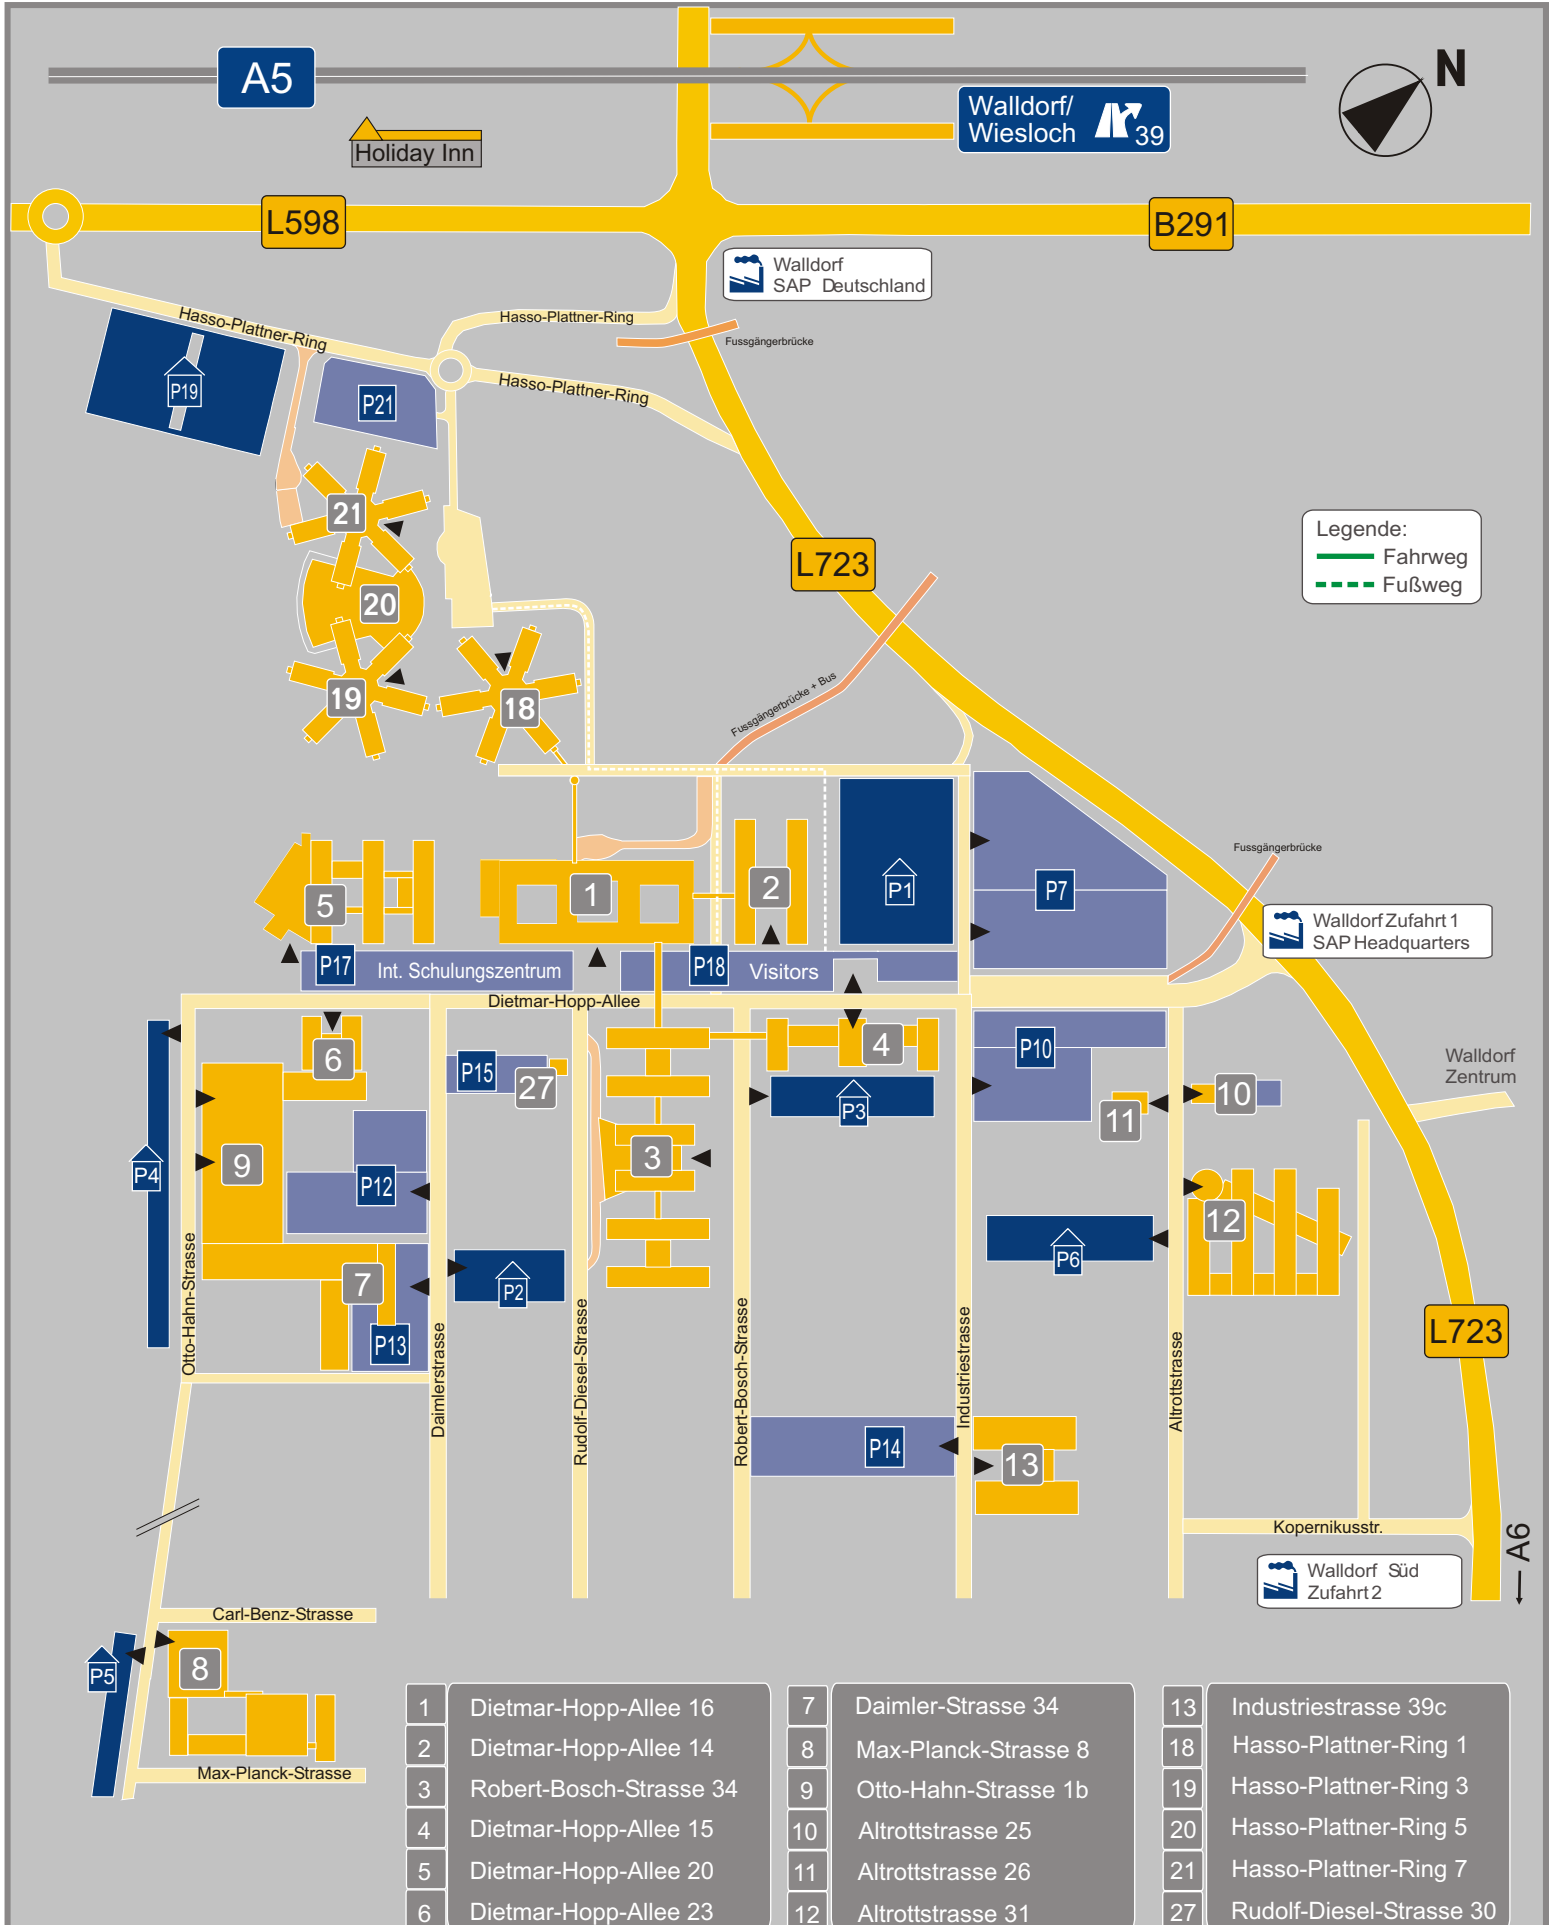

HOOFTOEFINDEN & REISPLANEN NAAR DE WERKPLAATS

Facility Management SAP AG Stand: 03/2007

Legende:
 — Fahrweg
 - - - Fußweg

1	Dietmar-Hopp-Allee 16	7	Daimler-Strasse 34	13	Industriestrasse 39c
2	Dietmar-Hopp-Allee 14	8	Max-Planck-Strasse 8	18	Hasso-Plattner-Ring 1
3	Robert-Bosch-Strasse 34	9	Otto-Hahn-Strasse 1b	19	Hasso-Plattner-Ring 3
4	Dietmar-Hopp-Allee 15	10	Altrottstrasse 25	20	Hasso-Plattner-Ring 5
5	Dietmar-Hopp-Allee 20	11	Altrottstrasse 26	21	Hasso-Plattner-Ring 7
6	Dietmar-Hopp-Allee 23	12	Altrottstrasse 31	27	Rudolf-Diesel-Strasse 30